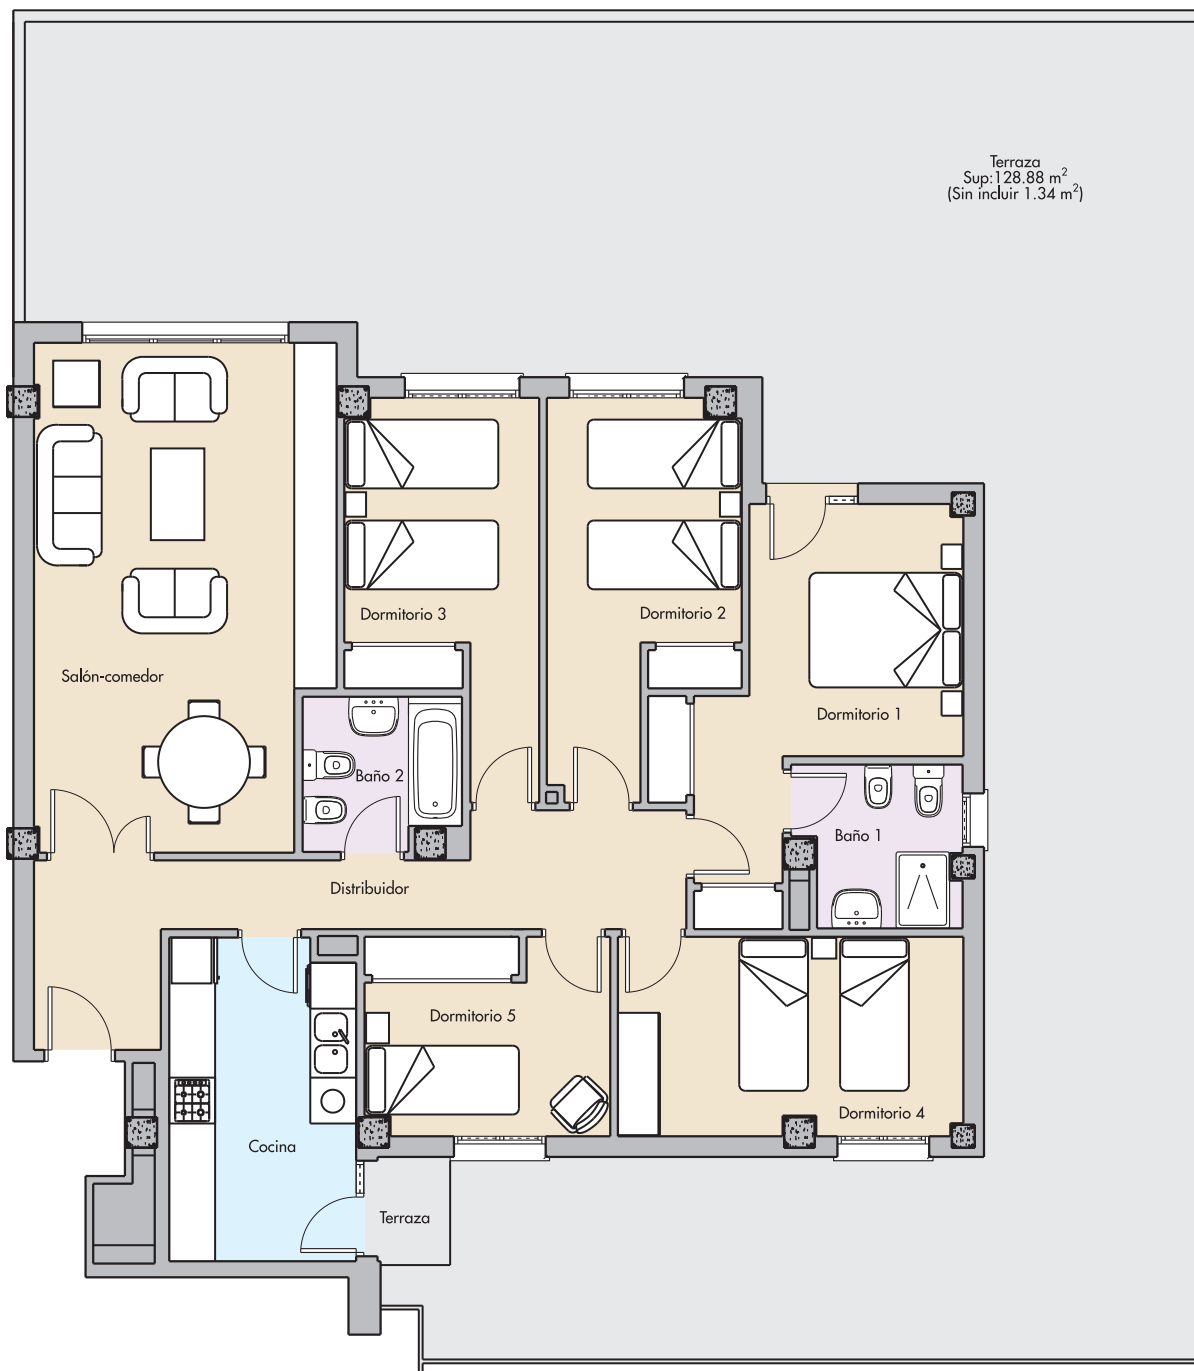

PLANTA BAJA.
ESCALERA 5.
 Vivienda C. 5 dormitorios.

Jardines de Benquerencia
 Residencial

GRUPO INMOBILIARIO

www.grupogv.com

Personas
 Estilo
 Experiencia
 Hogar
 Calidad

SUPERFICIE ÚTIL VIVIENDA

Distribuidor	12,15 m ²
Cocina	10,16 m ²
Salón-comedor	25,17 m ²
Dormitorio 1	13,10 m ²
Dormitorio 2	11,21 m ²
Dormitorio 3	10,80 m ²
Dormitorio 4	11,65 m ²
Dormitorio 5	8,13 m ²
Baño 1	4,34 m ²
Baño 2	4,00 m ²
Terraza	0,67 m ²

Superficie total111,38 m²

0 m 1 m 2 m 3 m 4 m 5 m